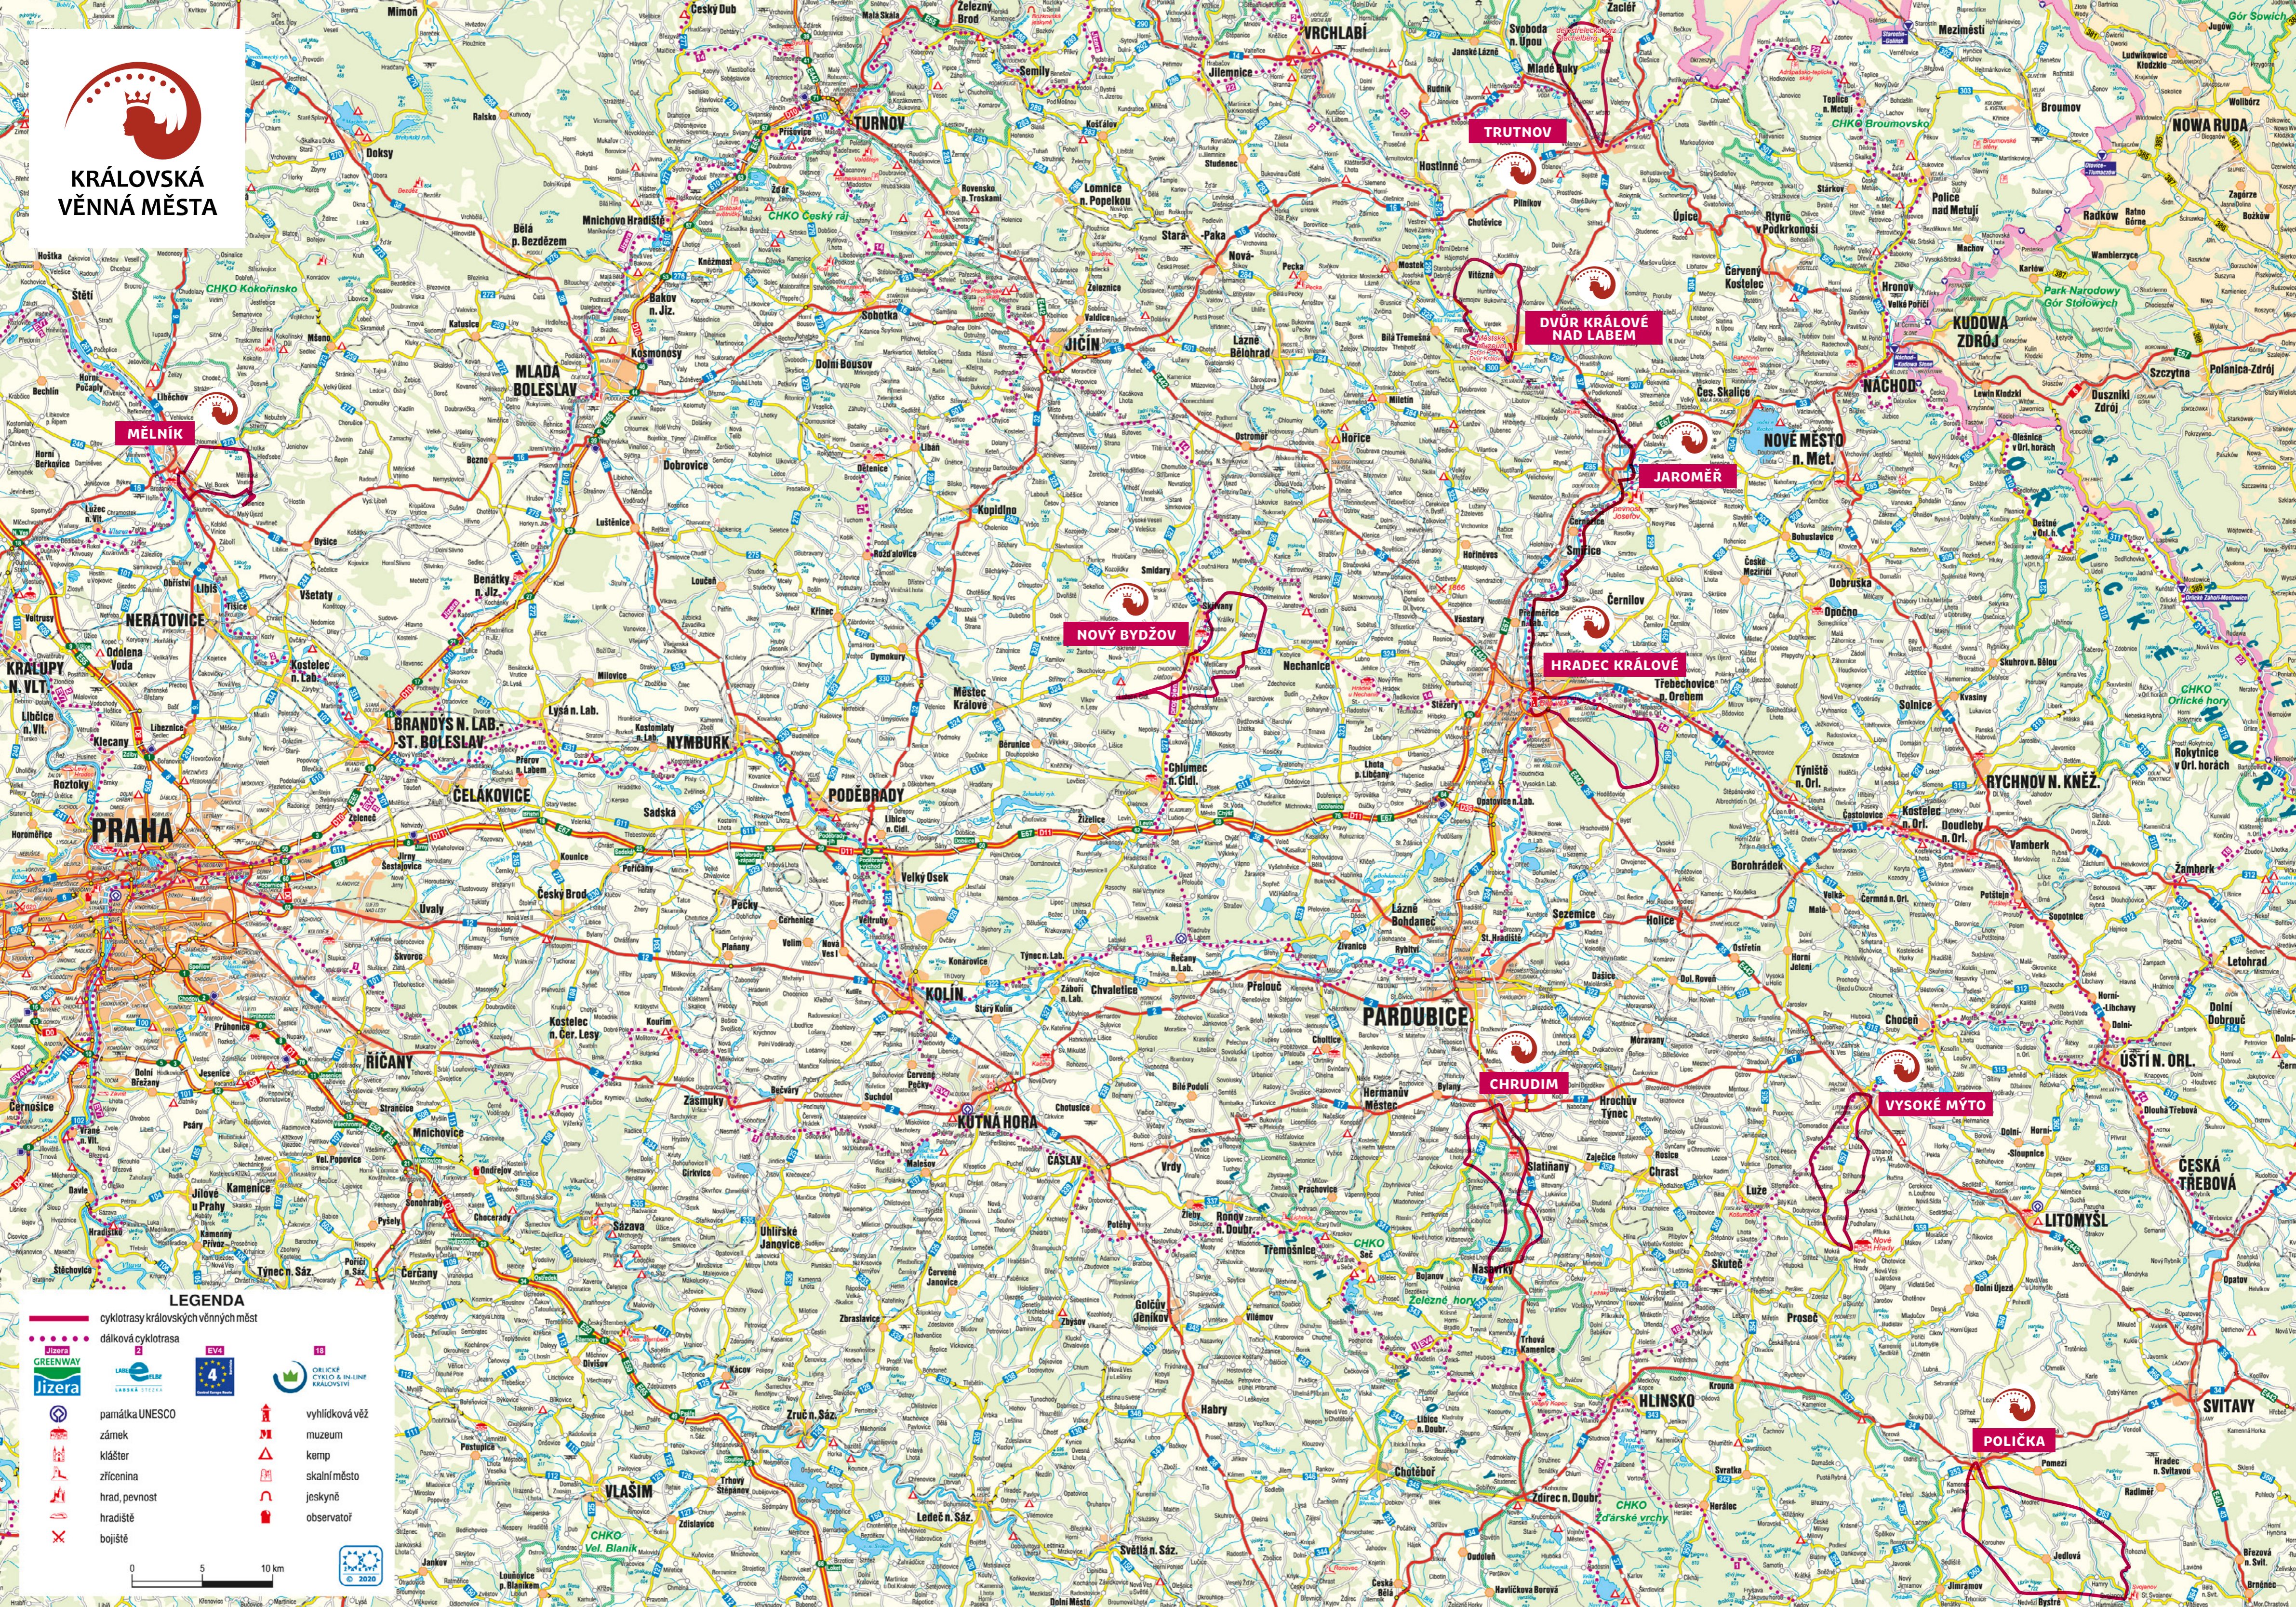

# KRÁLOVSKÁ VĚNNÁ MĚSTA

## LEGENDA

- cyklotrasy královských věnných měst
- dálková cyklotrasa
- GREENWAY
- LIZERA
- LANŠKÁ STEZKA
- ORLICE CYKLO & ONLINE KRAJOVINY
- památka UNESCO
- zámek
- klášter
- zřícenina
- hrad, pevnost
- hradiště
- bojiště
- vyhlídka věž
- muzeum
- kemp
- skalní město
- jeskyně
- observatoř